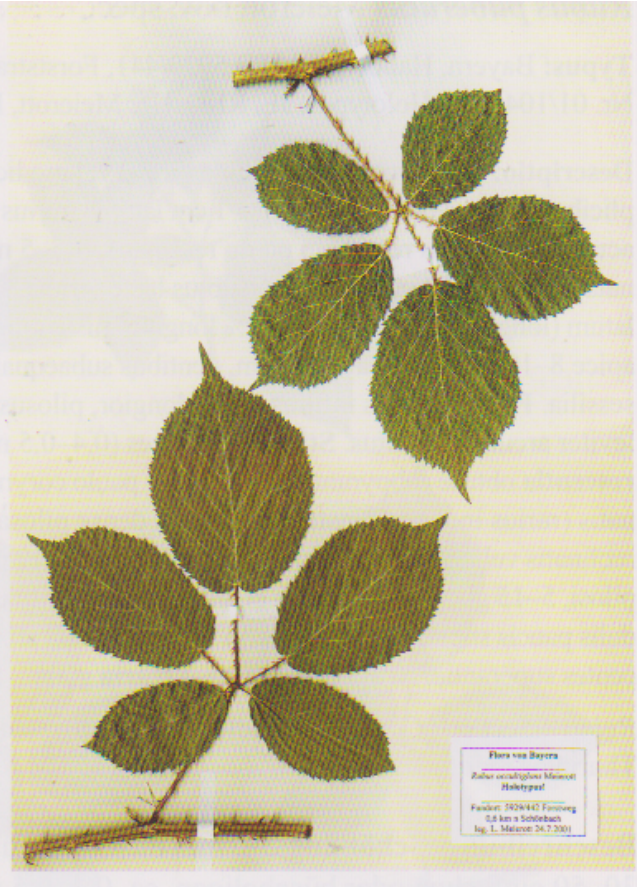

Rubus occultiglans Meierott Verstecktdrüsen-Brombeere

(aus L. Meierott in: Ber. d. Bay. Bot. Ges. 77, 2007, S. 119)

Abb. 1 (oben), 2 (rechts):
Rubus occultiglans Meierott – Holotypus (M).