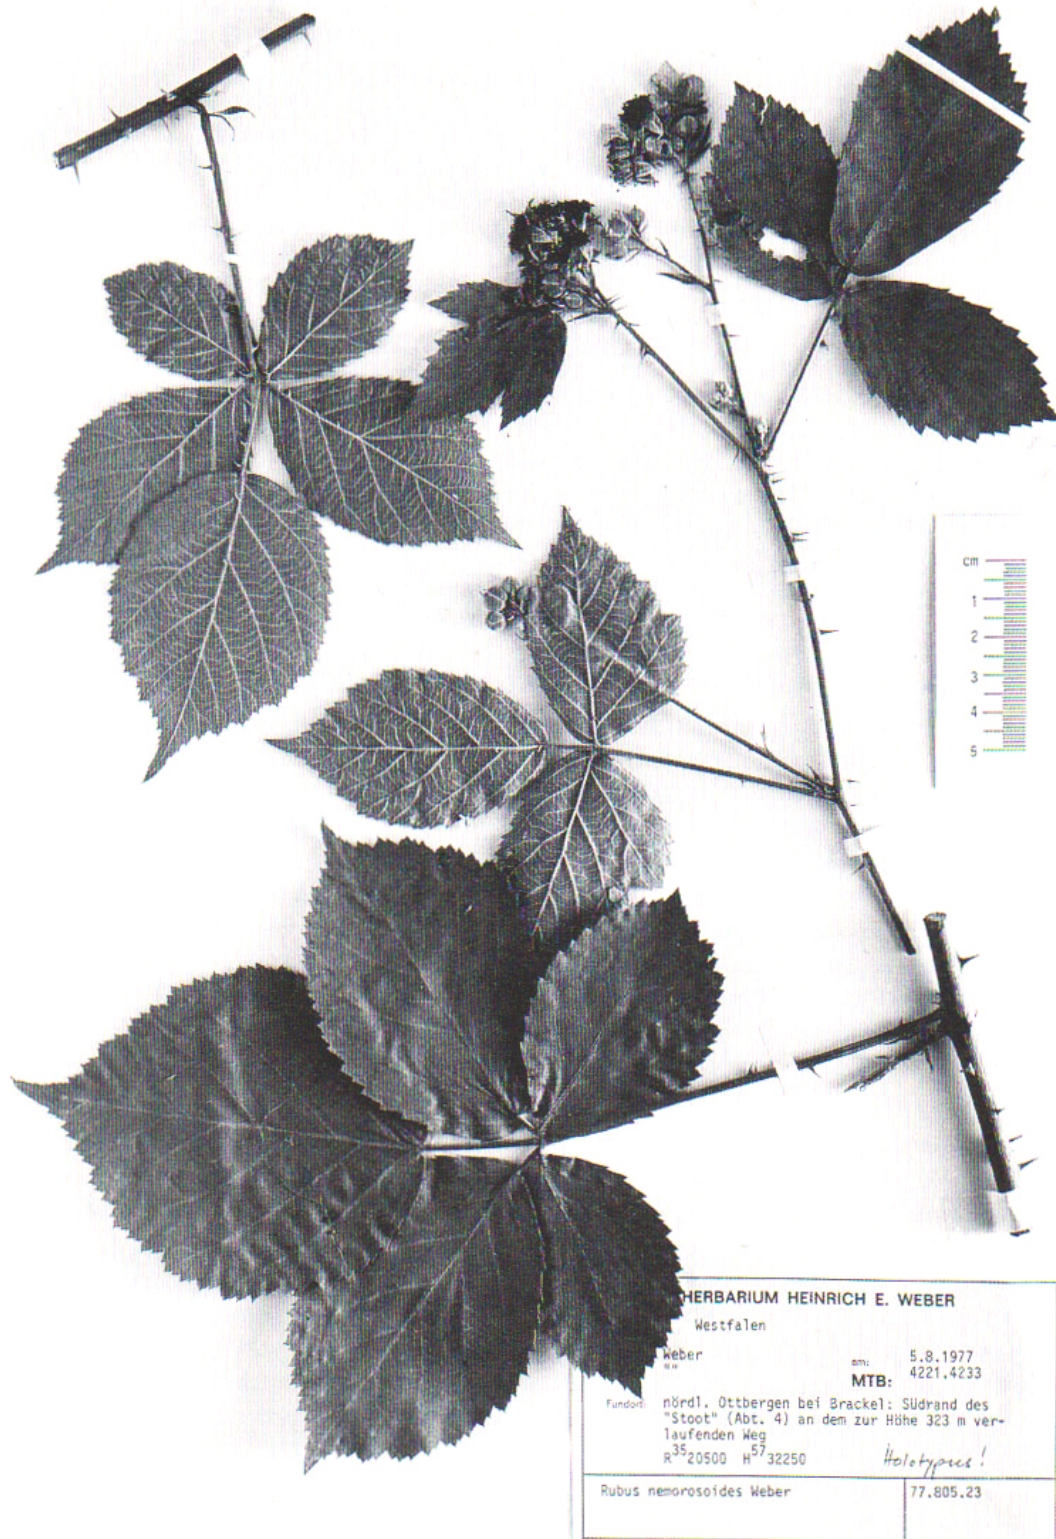

Rubus nemorosoides H. E. Weber

Falsche Hain-Haselblattbrombeere

Exemplarische Belege: (aus H.E.Weber in Abhandl. aus dem Westfäl. Museum für Naturkunde, 1985, S. 400)

Abb. 66: *Rubus nemorosoides* H. E. WEBER (Holotypus, HBG).